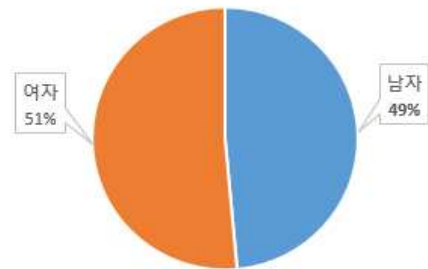

도표로 보는 성남시 1인가구 통계

2020. 통계청 자료

성남시 1인가구 인구추이(2000 ~2020)

성남시 가구 비율

연령별 1인가구

남녀 비율

1인가구 성별 연령별 현황

- 성남시 1인가구는 2020년 **115,433가구**로 2019년 29.9%에서 2020년 31.2%로 **1.3% 증가**
- 20대 1인가구는 2019년 17.7%에서 2020년 18.5%로 0.8% 증가
- 2020년 기준 남성 1인가구는 30대, 여성은 70세이상 고령 1인여성이 많음

구별 1인가구 현황

구별 1인가구 수

구별 1인가구 비율

수정구 세대별 1인가구

수정구 세대별 성별비율

중원구 세대별 1인가구

중원구 세대별 성별비율

분당구 세대별 1인가구