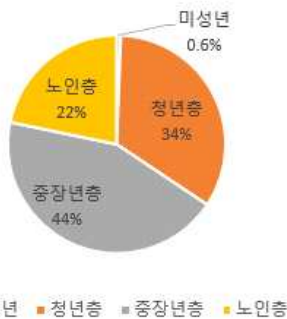

도표로 보는 성남시 1인가구 통계

2020. 통계청 자료

성남시 1인가구 인구추이(2000 ~2020)

성남시 가구 비율

연령별 1인가구

남녀 비율

1인가구 성별 연령별 현황

- 성남시 1인가구는 2020년 **115,433가구**로 2019년 29.9%에서 2020년 31.2%로 **1.3% 증가**
- 20대 1인가구는 2019년 17.7%에서 2020년 18.5%로 0.8% 증가
- 2020년 기준 남성 1인가구는 30대, 여성은 70세이상 고령 1인여성이 많음

구별 1인가구 현황

구별 1인가구 수

구별 1인가구 비율

수정구 세대별 1인가구

수정구 세대별 성별비율

중원구 세대별 1인가구

중원구 세대별 성별비율

분당구 세대별 1인가구

분당구 세대별 성별비율

- 1인가구 수는 분당구가 가장 높으나 1인가구 비율은 수정구가 높음
- 분당구는 청년 비율이 높고, 수정구와 중원구는 중장년 남자 비율이 높음