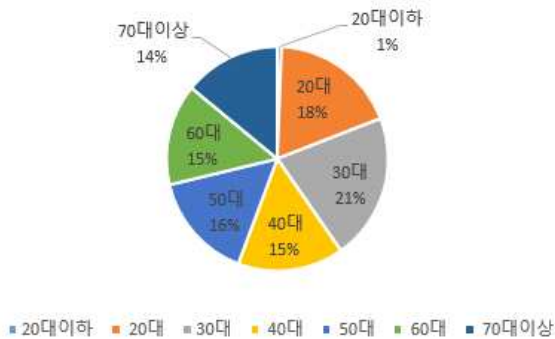

도표로 보는 성남시 1인가구 통계

2020. 통계청 자료

성남시 1인가구 인구추이(2000 ~2020)

성남시 가구 비율

연령별 1인가구

남녀 비율

1인가구 성별 연령별 현황

- 성남시 1인가구는 2020년 **115,433가구**로 2019년 29.9%에서 2020년 31.2%로 **1.3% 증가**
- 20대 1인가구는 2019년 17.7%에서 2020년 18.5%로 0.8% 증가
- 2020년 기준 남성 1인가구는 30대, 여성은 70세이상 고령 1인여성이 많음

구별 1인가구 현황

구별 1인가구 수

구별 1인가구 비율

수정구 세대별 1인가구

수정구 세대별 성별비율

중원구 세대별 1인가구

중원구 세대별 성별비율

분당구 세대별 1인가구