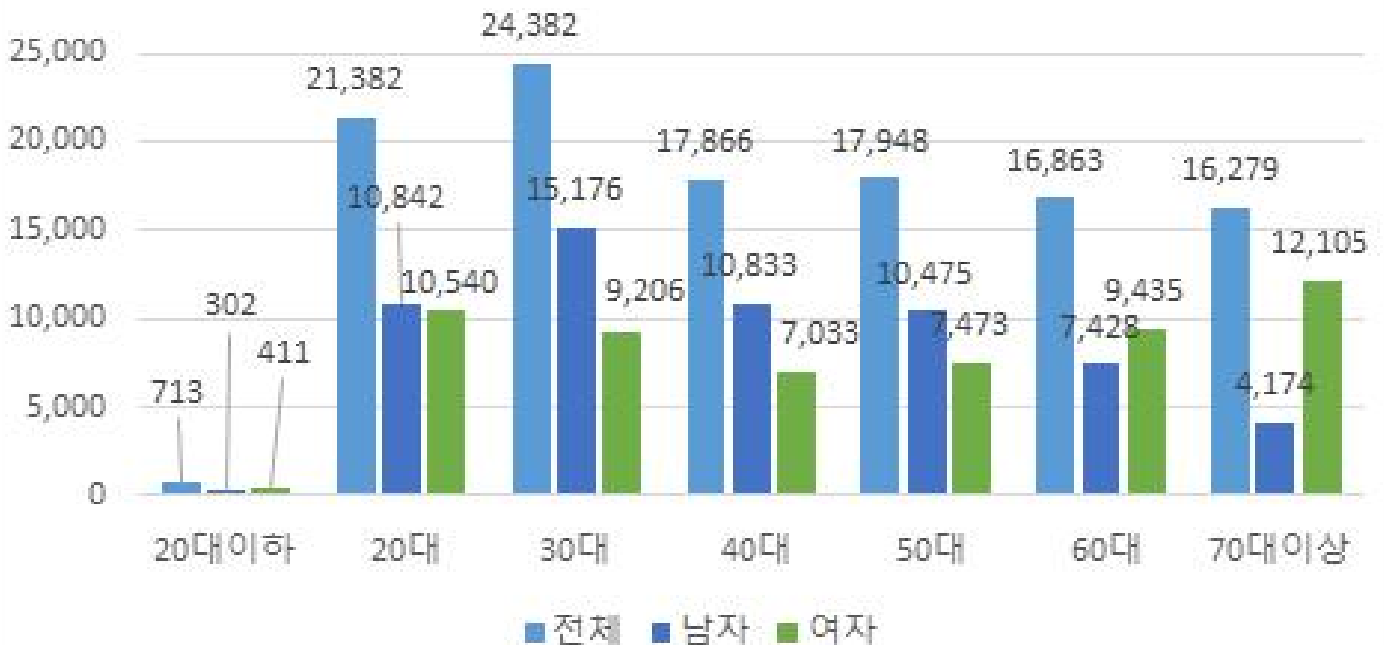

도표로 보는 성남시 1인가구 통계

2020. 통계청 자료

성남시 1인가구 인구추이(2000 ~2020)

성남시 가구 비율

연령별 1인가구

남녀 비율

1인가구 성별 연령별 현황

- 성남시 1인가구는 2020년 **115,433가구**로 2019년 29.9%에서 2020년 31.2%로 **1.3% 증가**
- 20대 1인가구는 2019년 17.7%에서 2020년 18.5%로 0.8% 증가
- 2020년 기준 남성 1인가구는 30대, 여성은 70세이상 고령 1인여성이 많음

구별 1인가구 현황

구별 1인가구 수

구별 1인가구 비율

수정구 세대별 1인가구

수정구 세대별 성별비율

중원구 세대별 1인가구

중원구 세대별 성별비율

분당구 세대별 1인가구

분당구 세대별 성별비율

- 1인가구 수는 분당구가 가장 높으나 1인가구 비율은 수정구가 높음
- 분당구는 청년 비율이 높고, 수정구와 중원구는 중장년 남자 비율이 높음