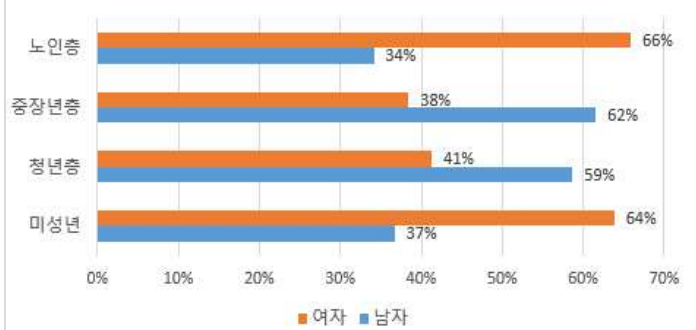

도표로 보는 성남시 1인가구 통계

2020. 통계청 자료

성남시 1인가구 인구추이(2000 ~2020)

성남시 가구 비율

연령별 1인가구

남녀 비율

1인가구 성별 연령별 현황

- 성남시 1인가구는 2020년 **115,433가구**로 2019년 29.9%에서 2020년 31.2%로 **1.3% 증가**
- 20대 1인가구는 2019년 17.7%에서 2020년 18.5%로 0.8% 증가
- 2020년 기준 남성 1인가구는 30대, 여성은 70세이상 고령 1인여성이 많음

구별 1인가구 현황

구별 1인가구 수

구별 1인가구 비율

수정구 세대별 1인가구

수정구 세대별 성별비율

중원구 세대별 1인가구

중원구 세대별 성별비율

분당구 세대별 1인가구

분당구 세대별 성별비율

- 1인가구 수는 분당구가 가장 높으나 1인가구 비율은 수정구가 높음
- 분당구는 청년 비율이 높고, 수정구와 중원구는 중장년 남자 비율이 높음