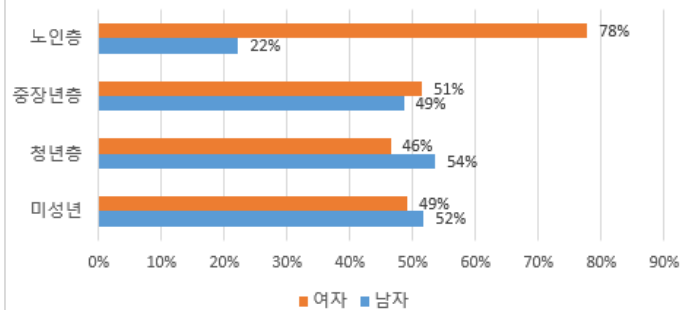

도표로 보는 성남시 1인가구 통계

2020. 통계청 자료

성남시 1인가구 인구추이(2000 ~2020)

성남시 가구 비율

연령별 1인가구

남녀 비율

1인가구 성별 연령별 현황

- 성남시 1인가구는 2020년 **115,433가구**로 2019년 29.9%에서 2020년 31.2%로 **1.3% 증가**
- 20대 1인가구는 2019년 17.7%에서 2020년 18.5%로 0.8% 증가
- 2020년 기준 남성 1인가구는 30대, 여성은 70세이상 고령 1인여성이 많음

구별 1인가구 현황

구별 1인가구 수

구별 1인가구 비율

수정구 세대별 1인가구

수정구 세대별 성별비율

중원구 세대별 1인가구

중원구 세대별 성별비율

분당구 세대별 1인가구

분당구 세대별 성별비율

- 1인가구 수는 분당구가 가장 높으나 1인가구 비율은 수정구가 높음
- 분당구는 청년 비율이 높고, 수정구와 중원구는 중장년 남자 비율이 높음