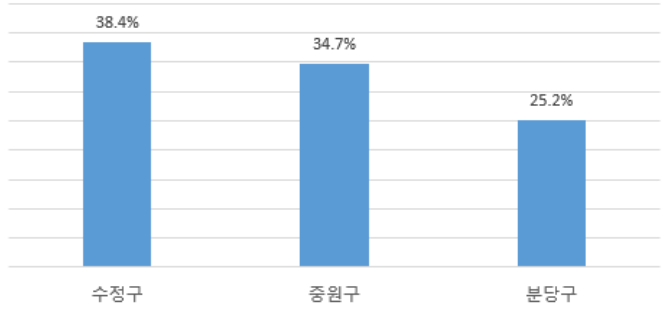

도표로 보는 성남시 1인가구 통계

2020. 통계청 자료

성남시 1인가구 인구추이(2000 ~2020)

성남시 가구 비율

연령별 1인가구

남녀 비율

1인가구 성별 연령별 현황

- 성남시 1인가구는 2020년 **115,433가구**로 2019년 29.9%에서 2020년 31.2%로 **1.3% 증가**
- 20대 1인가구는 2019년 17.7%에서 2020년 18.5%로 0.8% 증가
- 2020년 기준 남성 1인가구는 30대, 여성은 70세이상 고령 1인여성이 많음

구별 1인가구 현황

구별 1인가구 수

구별 1인가구 비율

수정구 세대별 1인가구

수정구 세대별 성별비율

중원구 세대별 1인가구

중원구 세대별 성별비율

분당구 세대별 1인가구