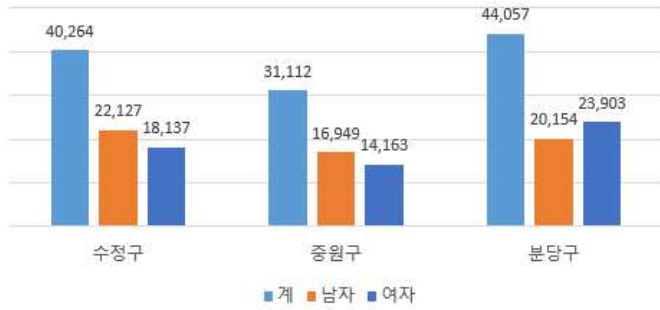

도표로 보는 성남시 1인가구 통계

2020. 통계청 자료

성남시 1인가구 인구추이(2000 ~2020)

성남시 가구 비율

연령별 1인가구

남녀 비율

1인가구 성별 연령별 현황

- 성남시 1인가구는 2020년 **115,433가구**로 2019년 29.9%에서 2020년 31.2%로 **1.3% 증가**
- 20대 1인가구는 2019년 17.7%에서 2020년 18.5%로 0.8% 증가
- 2020년 기준 남성 1인가구는 30대, 여성은 70세이상 고령 1인여성이 많음

구별 1인가구 현황

구별 1인가구 수

구별 1인가구 비율

수정구 세대별 1인가구

수정구 세대별 성별비율

중원구 세대별 1인가구

중원구 세대별 성별비율

분당구 세대별 1인가구