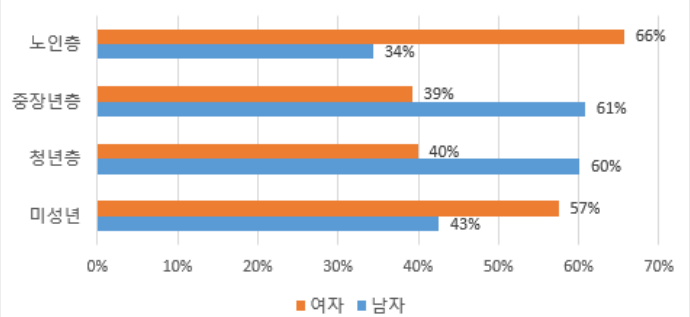

도표로 보는 성남시 1인가구 통계

2020. 통계청 자료

성남시 1인가구 인구추이(2000 ~2020)

성남시 가구 비율

연령별 1인가구

남녀 비율

1인가구 성별 연령별 현황

- 성남시 1인가구는 2020년 **115,433가구**로 2019년 29.9%에서 2020년 31.2%로 **1.3% 증가**
- 20대 1인가구는 2019년 17.7%에서 2020년 18.5%로 0.8% 증가
- 2020년 기준 남성 1인가구는 30대, 여성은 70세이상 고령 1인여성이 많음

구별 1인가구 현황

구별 1인가구 수

구별 1인가구 비율

수정구 세대별 1인가구

수정구 세대별 성별비율

중원구 세대별 1인가구

중원구 세대별 성별비율

분당구 세대별 1인가구

분당구 세대별 성별비율

- 1인가구 수는 분당구가 가장 높으나 1인가구 비율은 수정구가 높음
- 분당구는 청년 비율이 높고, 수정구와 중원구는 중장년 남자 비율이 높음