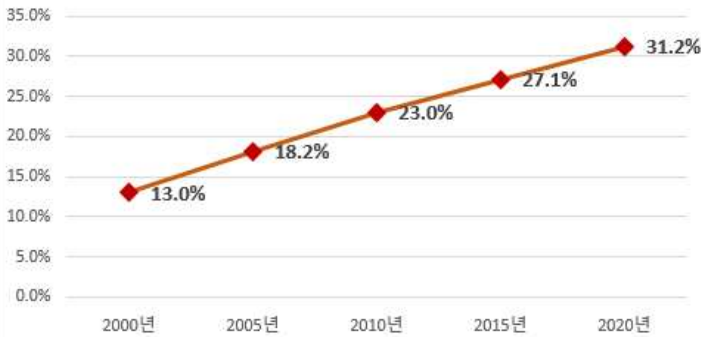

도표로 보는 성남시 1인가구 통계

2020. 통계청 자료

성남시 1인가구 인구추이(2000 ~2020)

성남시 가구 비율

연령별 1인가구

남녀 비율

1인가구 성별 연령별 현황

- 성남시 1인가구는 2020년 **115,433가구**로 2019년 29.9%에서 2020년 31.2%로 **1.3% 증가**
- 20대 1인가구는 2019년 17.7%에서 2020년 18.5%로 0.8% 증가
- 2020년 기준 남성 1인가구는 30대, 여성은 70세이상 고령 1인여성이 많음